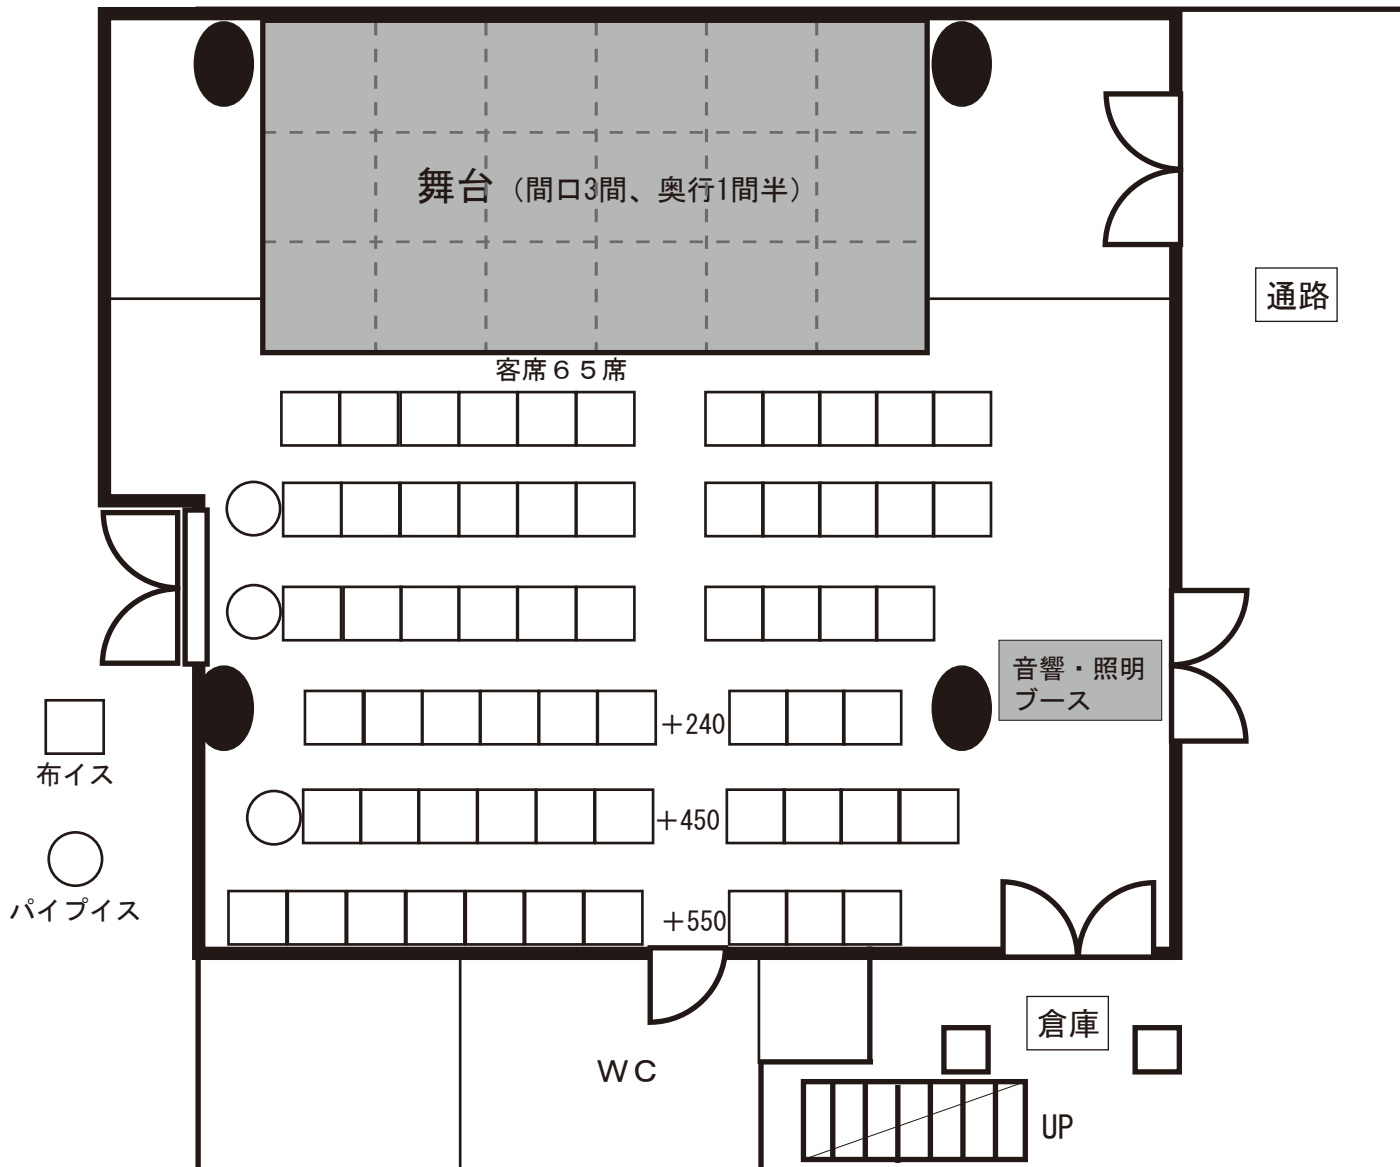

～TORII HALL 演劇公演客席一例～

※演劇公演客席一例

収容人数

30名～100名

(舞台の作り方によって大きく異なります)

座席用備品:

布イス 104席

パイプイス 40席

栈敷用座布団 約80席分

※栈敷用としてのの箱はございません
舞台用の大箱・小箱をご利用いただきます。

雑壇を組む場合の使用個数:

+550 大箱7列 専用木足9本

+450 大箱8列

+240 平台2段

TORII HALL

542-0074