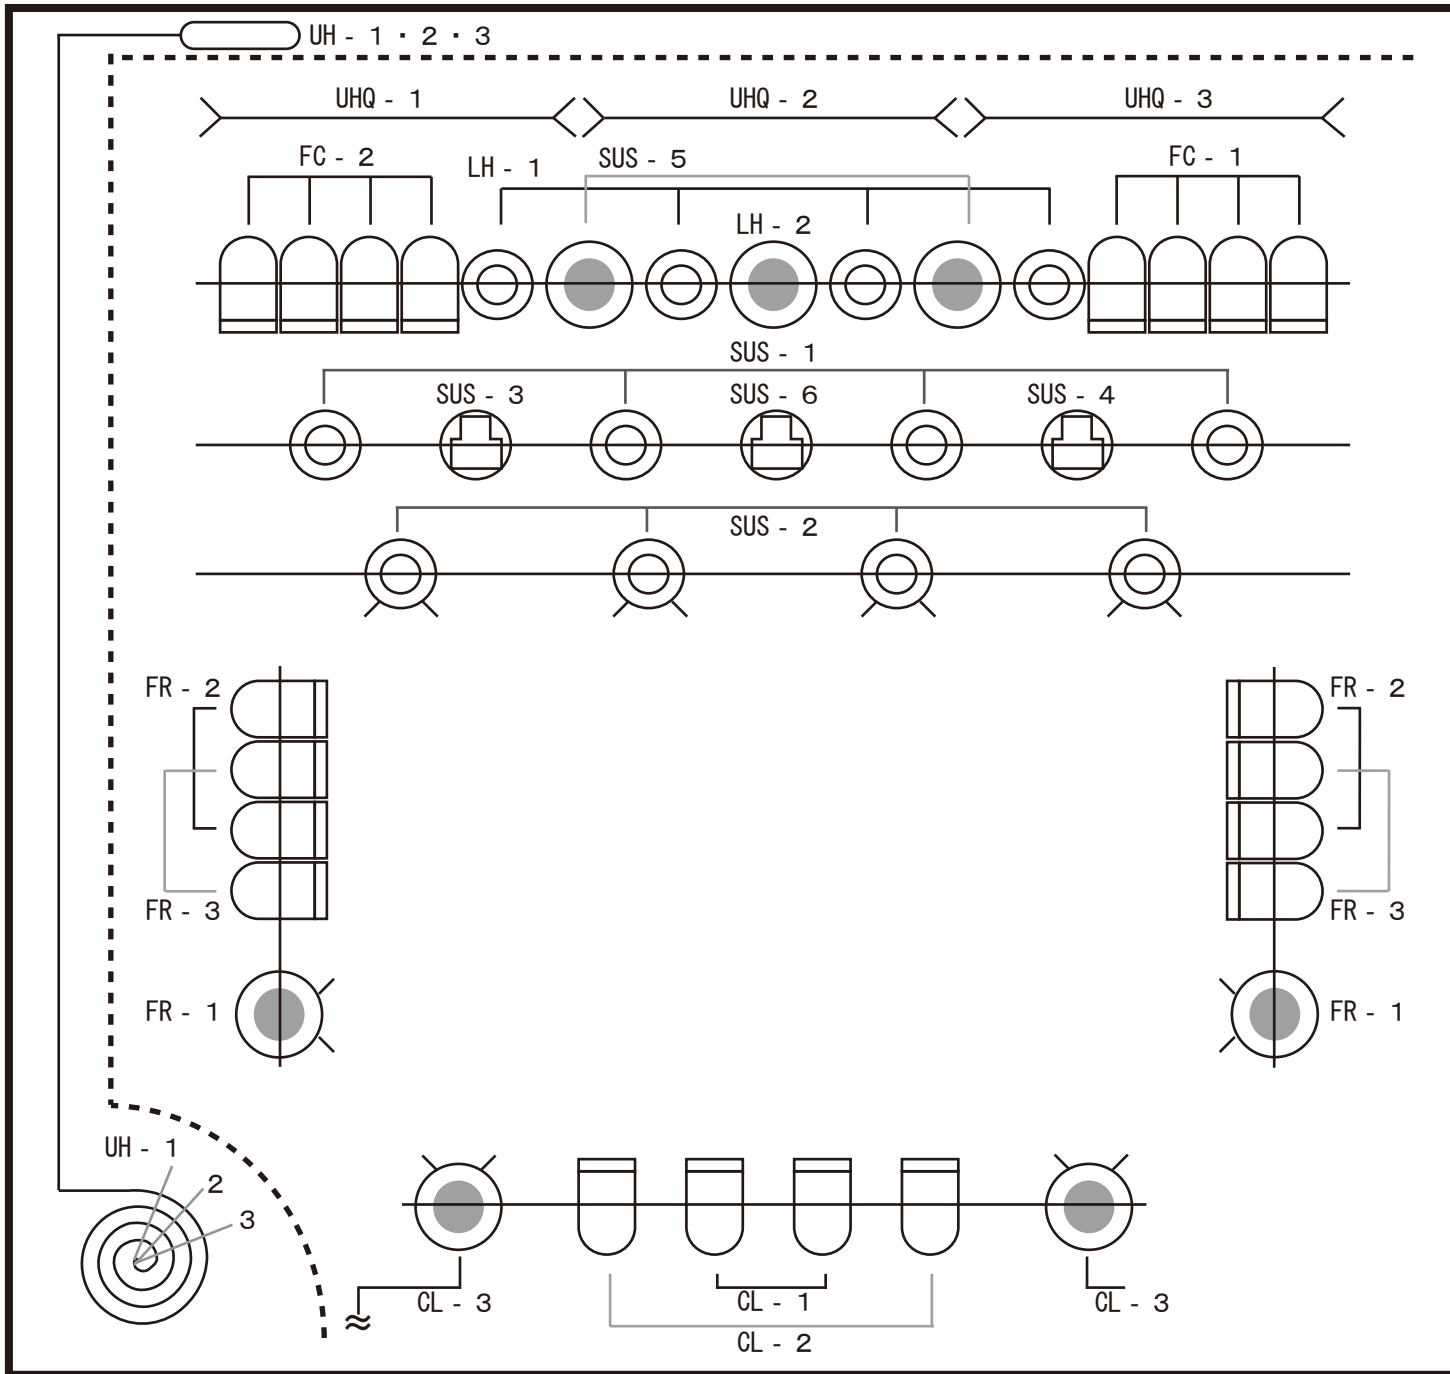

# ~TORII HALL 照明配線図~

調光卓フェーダーNo.

- ① - UH - 1
- ② - UH - 2
- ③ - UH - 3
- ④ - SUS - 1
- ⑤ - SUS - 2
- ⑥ - SUS - 3
- ⑦ - SUS - 4
- ⑧ - FR - 1
- ⑨ - FR - 2
- ⑩ - FR - 3
- ⑪ - CL - 1
- ⑫ - CL - 2
- ⑬ - CL - 3
- ⑭ - SUS - 5
- ⑮ - FC - 1
- ⑯ - FC - 2
- ⑰ - LH - 1
- ⑱ - SUS - 6

回路数 計24回路

- SUS①~⑥
- FR①~③
- CL①~③
- UH①~③
- LH①~③
- FC①~④
- R①~②(直)