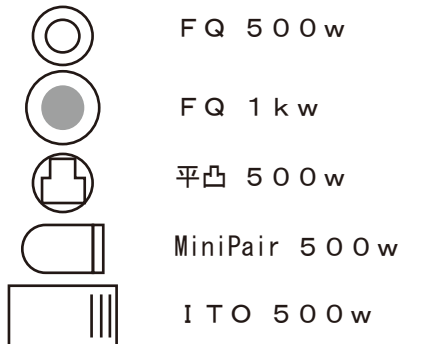

# ~TORII HALL 照明配線図~

調光卓フェーダーNo.

- ① - UH - 1
- ② - UH - 2
- ③ - UH - 3
- ④ - SUS - 1
- ⑤ - SUS - 2
- ⑥ - SUS - 3
- ⑦ - SUS - 4
- ⑧ - FR - 1
- ⑨ - FR - 2
- ⑩ - FR - 3
- ⑪ - CL - 1
- ⑫ - CL - 2
- ⑬ - CL - 3
- ⑭ - SUS - 5
- ⑮ - FC - 1
- ⑯ - FC - 2
- ⑰ - LH - 1
- ⑱ - SUS - 6

回路数 計24回路

- SUS①~⑥
- FR①~③
- CL①~③
- UH①~③
- LH①~③
- FC①~④
- R①~②(直)